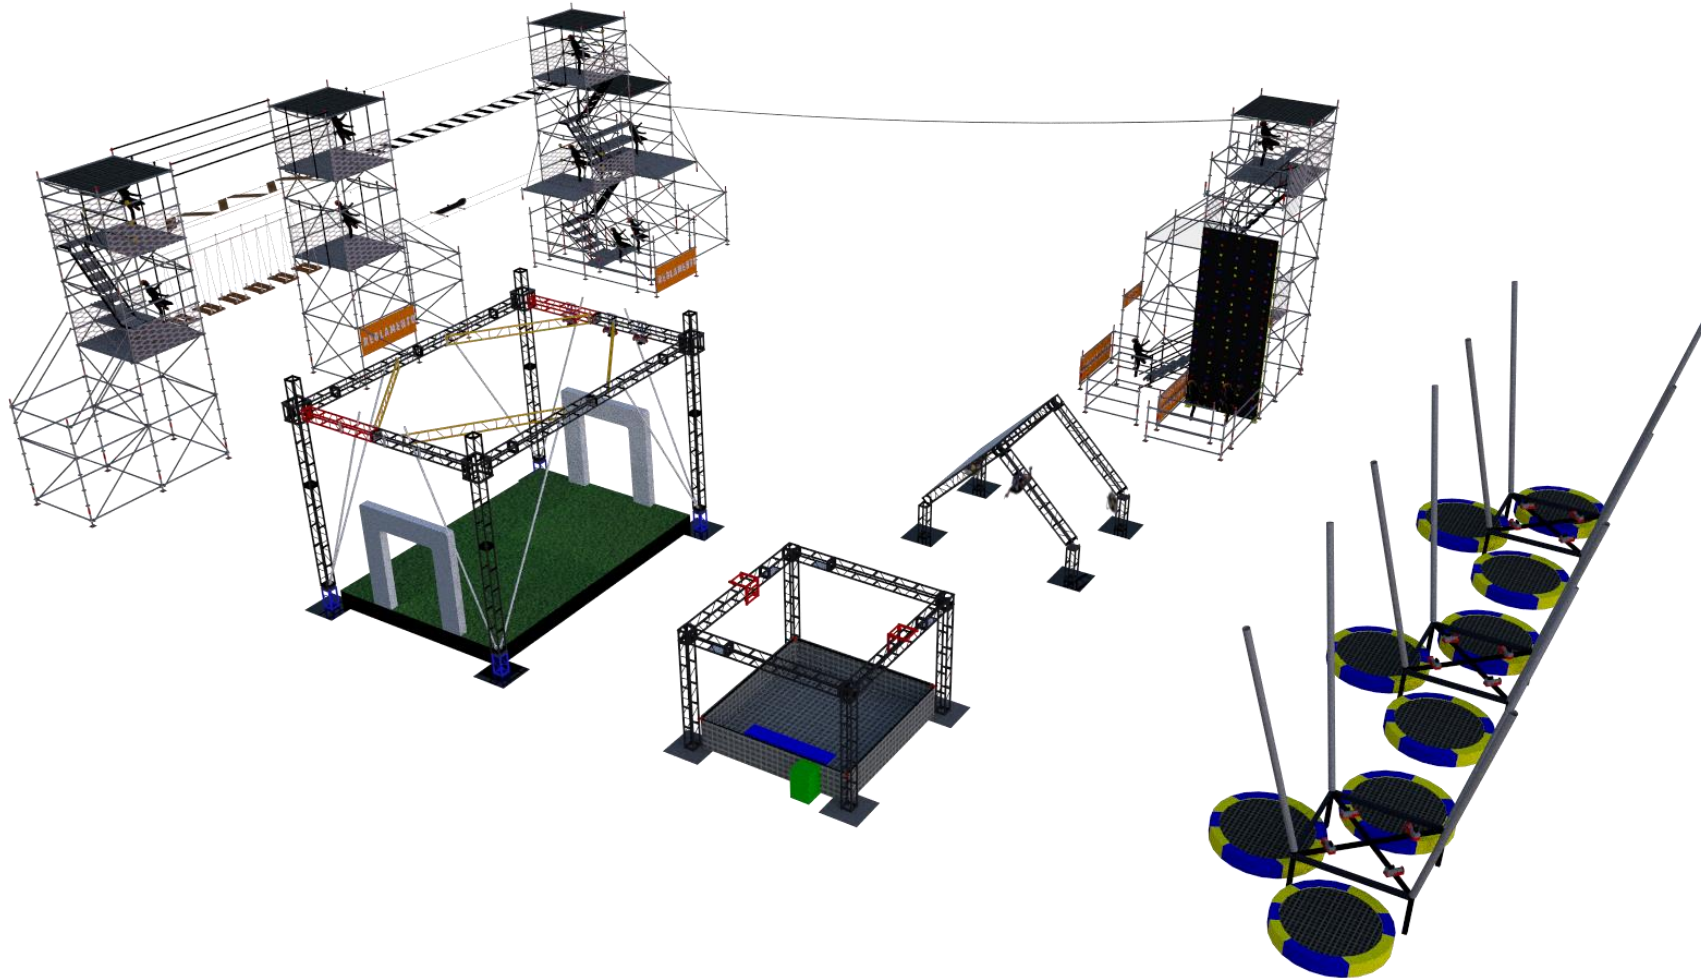

PROYECTOS EXTREMOS

- Desarrollo de proyectos extremos creados para eventos corporativos y gubernamentales.
- Ideal para fechas importantes como día del niño, día de la familia, vacaciones de semana santa y pascua, verano y navidad.
- Creado para el esparcimiento familiar y el fomento al deporte.
- Cuenta con Tirolesas, euro bungy, pared de escalada, garra humana, bungee soccer, puentes colgantes y realidad virtual.