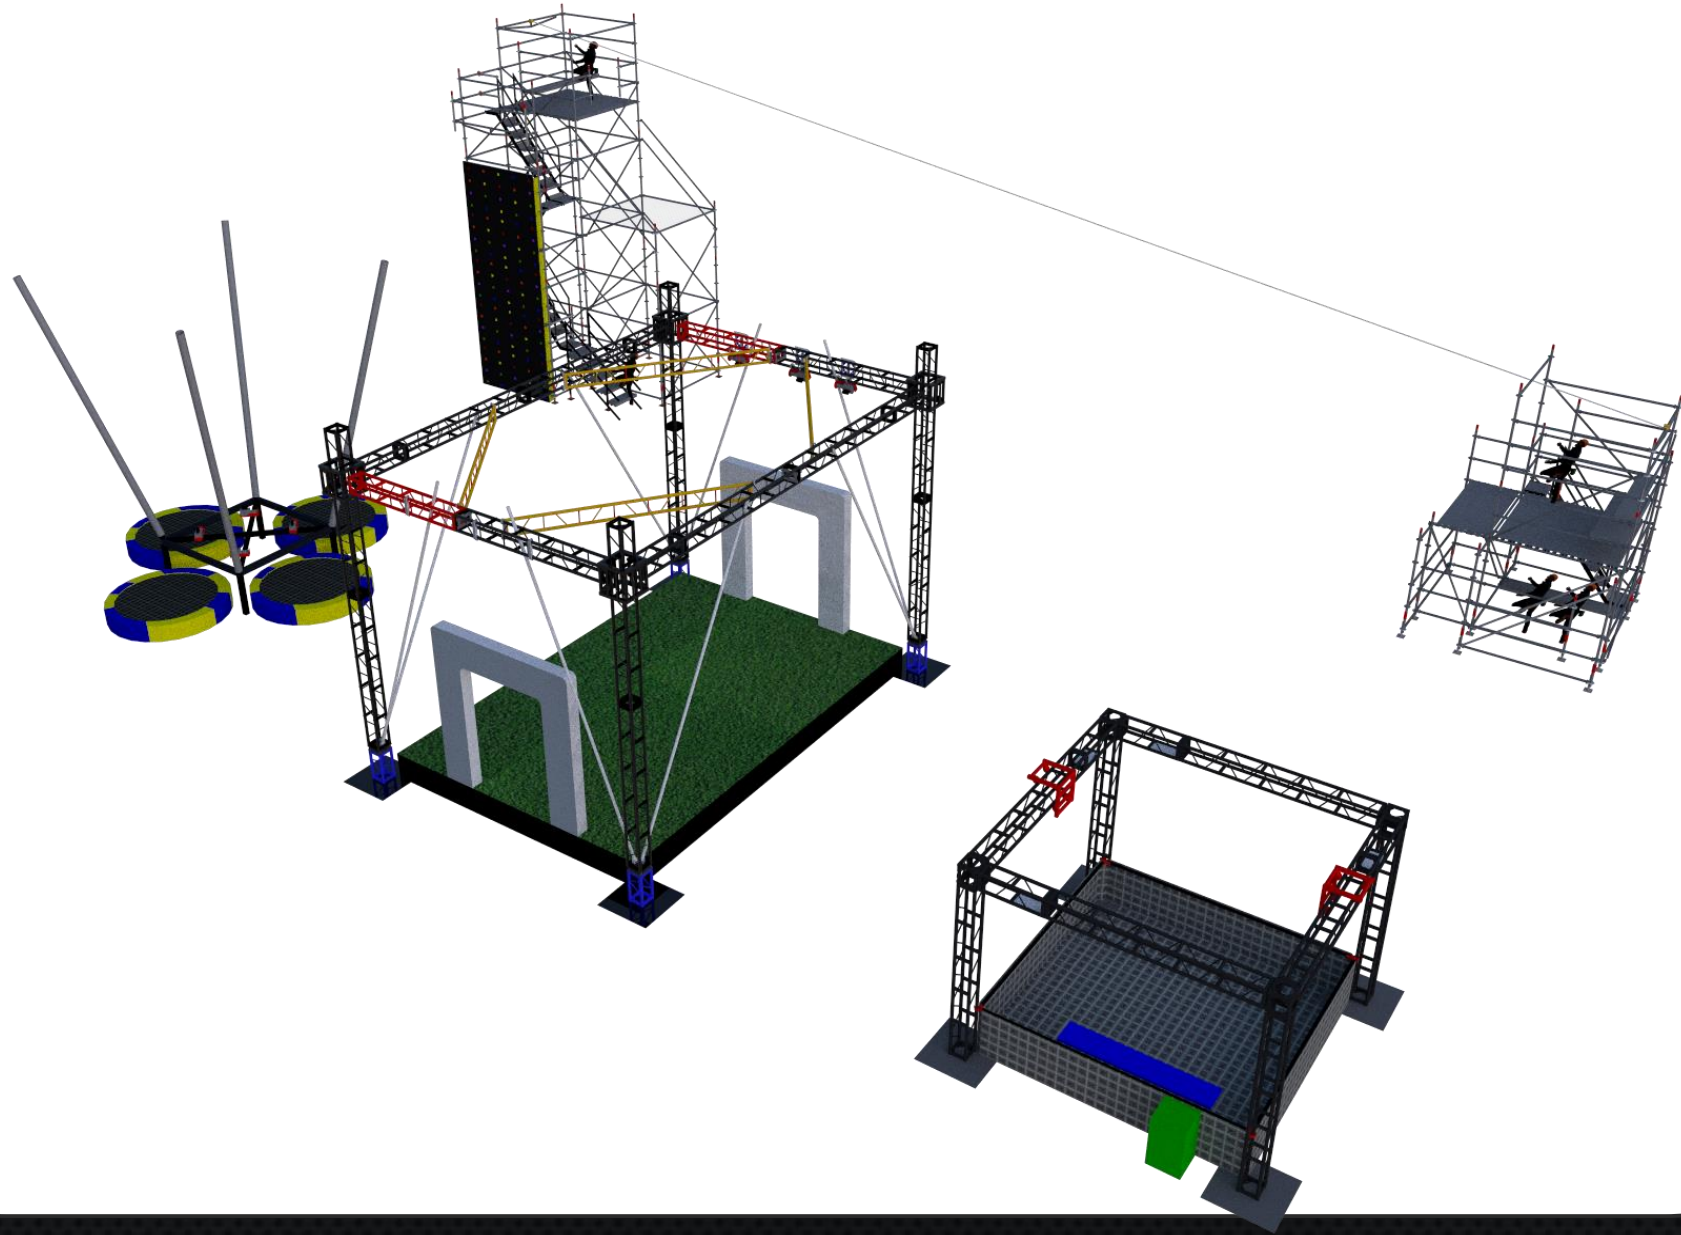

INCLUYE: TIROLESAS MASTER, BUNGEE SOCCER, GARRA HUMANA 3M, PARED DE ESCALADA Y EURO BUNGY DE 4 ESTACIONES