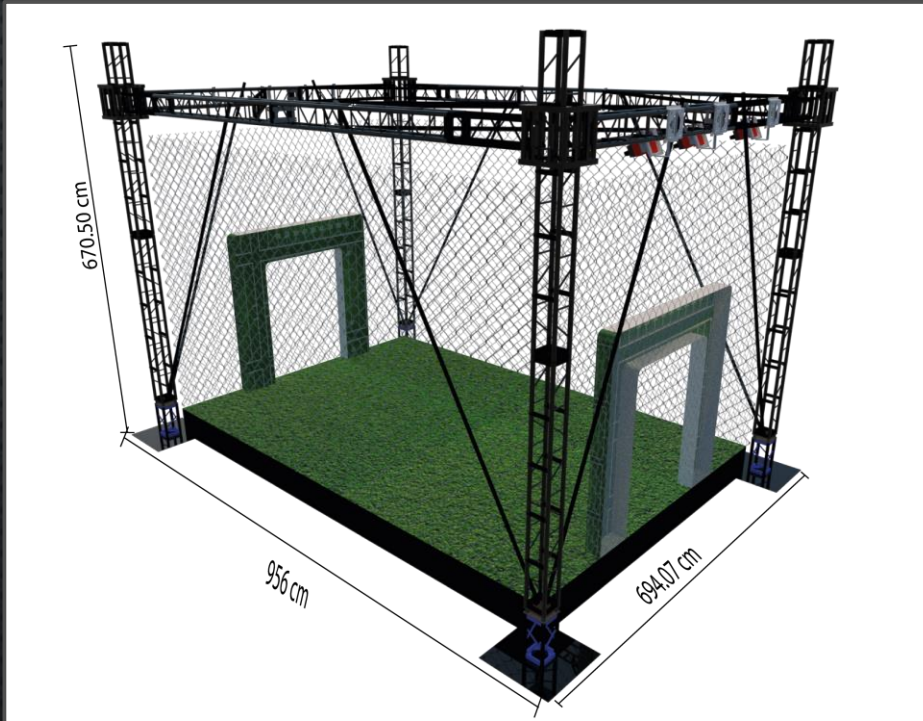

BUNGEE SOCCER

DESCRIPCIÓN

- Los jugadores estarán suspendidos sobre un inflable con un arnés y ligas de bungee, lo cual les permitirá realizar saltos a una altura de 1.5m., giros de 360° y movimientos libres en un radio de 1.5m.
- Diviértete organizando una cascarita, gol gana, retas o penales.
- Para niños de 6 años y adultos de hasta 90 kg.

TIROLESAS KIDS, PRO Y MASTER

MASTER NIÑOS Y ADULTOS

- Diseñada para eventos masivos.
- Recorrido completamente aéreo.
- Cuenta con una torre de lanzamiento de 10m. de altura.
- Recorrido de hasta 70m.
- Escaleras de rampa para el ascenso y vallas de seguridad.
- La segunda torre para el frenado, es de 5m. de altura, con escaleras o resbaladilla inflable para el descenso de los participantes.

PRO NIÑOS Y ADULTOS

- Diseñada para eventos sociales, como cumpleaños, colegios, primeras comuniones, etc.
- Recorrido completamente aéreo.
- Cuenta con una torre de lanzamiento de 8m. de altura.
- Recorrido de hasta 50m.
- Escaleras de rampa para el ascenso y vallas de seguridad.
- La segunda torre para el frenado, es de 5m. de altura, con escaleras o resbaladilla inflable para el descenso de los participantes.

CIRCUITO DE CANOPY CON TIROLESAS, 4 PUENTES COLGANTES, ESCALADORA

DESCRIPCIÓN

- Diseñado para cubrir grandes espacios en eventos masivos.
- Niños desde 7 años y adultos hasta 90kg.
- Lleva toda la aventura a tu evento. Inicia un circuito escalando 6m, para llegar a la parte alta de la tirolesa y recorrer 60m, donde serás recibido por un operador y cruzarás cuatro puentes colgantes a diferentes alturas (paso del mono, patineta, puente tibetano y escalera loca).
- Para niños a partir de 7 años y adultos de hasta 90 kg.